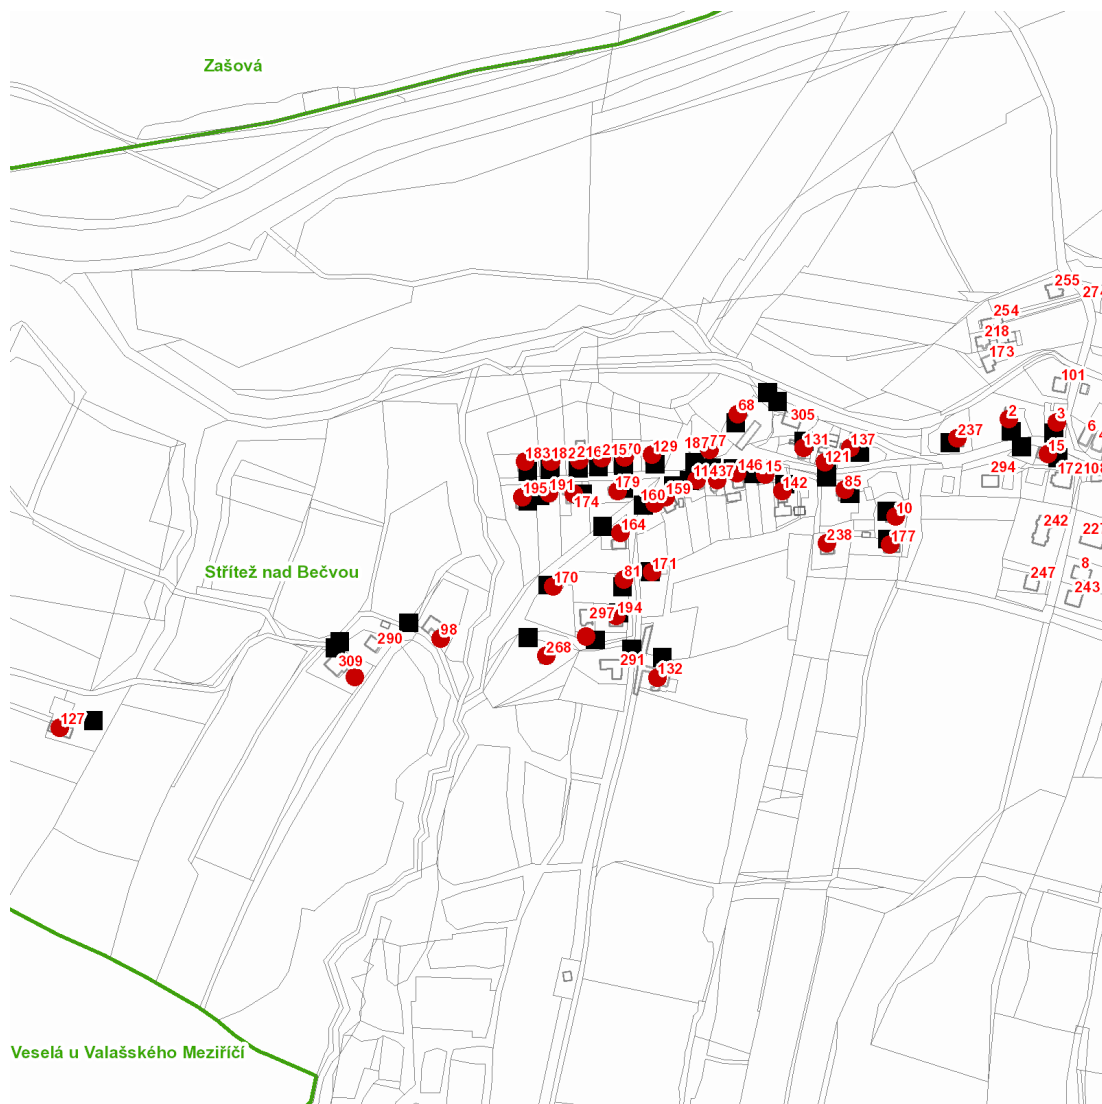

dne **7. 5. 2021** od **8:00** do **16:30** hodin

Plánovaná odstávka zahrnuje tyto lokality:**Střítež nad Bečvou (okres Vsetín)**

č. p. 2, 3, 37, 68, 70, 77, 81, 85, 98, 114, 115, 121, 127, 129, 131, 132, 137, 142, 146, 159, 160, 164, 170, 171, 174, 177, 179, 182, 183, 191, 194, 195, 215, 216, 237, 238, 268

č. ev. 10, 15

kat. území **Střítež nad Bečvou** (kód **757942**): parcelní č. 1489, 1497/26, 1521/13

UPOZORNĚNÍ

Dotčené zařízení distribuční soustavy je nutné i v době odstávky považovat za zařízení pod napětím, a proto vás žádáme o dodržení všech zásad bezpečnosti a provedení opatření potřebných k zamezení případných škod na zdraví a majetku. | Provozovatelé výroben elektřiny jsou povinni zajistit přerušení dodávky elektřiny z výroby do vypnutého úseku distribuční soustavy.

dne 7. 5. 2021 od 8:00 do 16:30 hodin**Orientační mapový podklad odstávkou dotčených lokalit****VYSVĚTLIVKY**

- – adresy dotčené odstávkou elektřiny
- – místa připojení k elektrické síti dotčená odstávkou